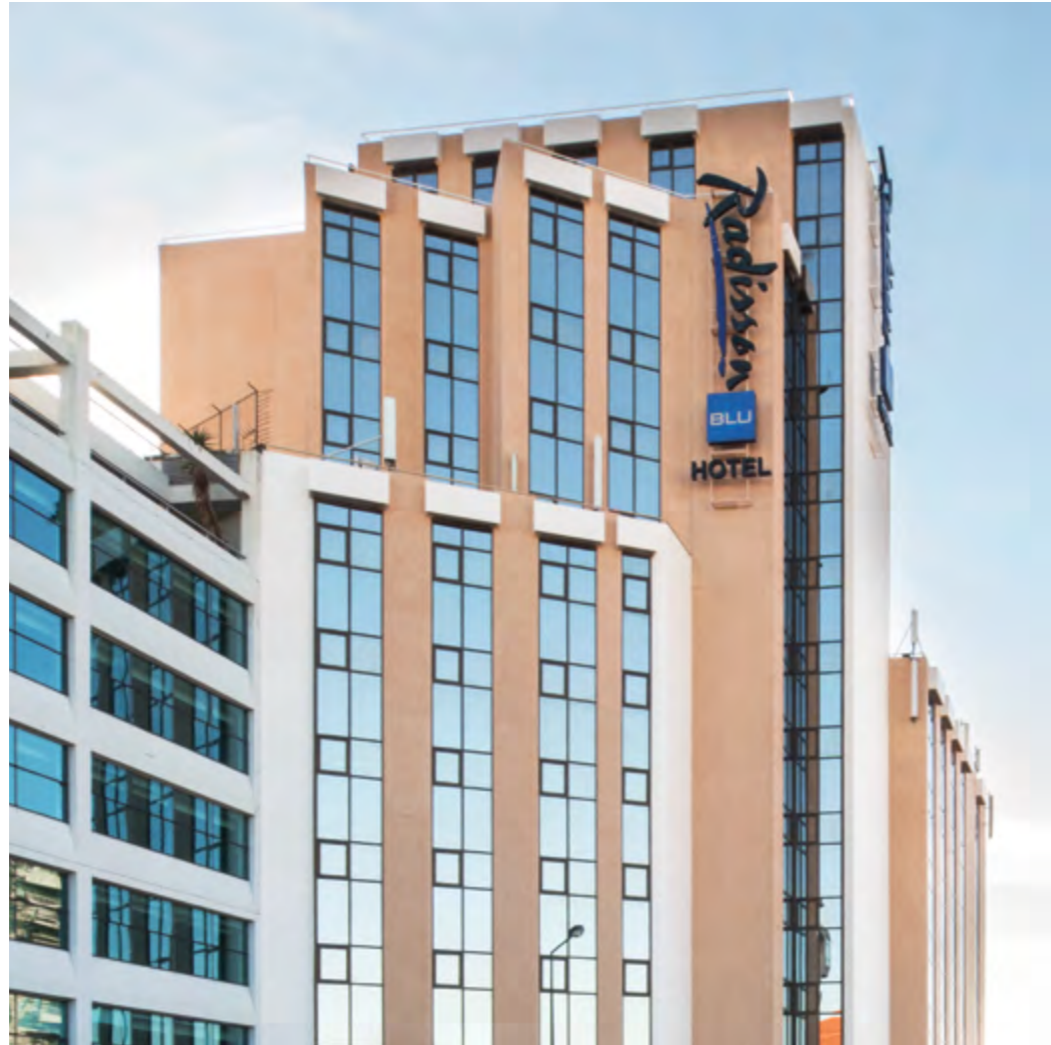

# H O T E L S

Bela Vista Hotel & Spa	6
Falésia Hotel	8
Furnas Lake Villas	12
Grande Real Santa Eulália Resort	14
Hampton by Hilton	16
Hilton Vilamoura	18
Hotel da Música	20
Hotel Oriental	24
Holiday Inn	26
Inspira Santa Marta	28
Lisboa Carmo	32
Luna Clube Oceano	36
Luna Fátima	40
Luna Olympus	42
Lutécia Smart Design	44
Lux Lisboa Park	48
Meliá Alicante	50
Meliá Castilla	54
Memmo Alfama	56
Mercure Lisboa	60
Moov Évora	62
NH Collection Porto Batalha	64
NH Madrid Príncipe de Vergara	68
Pestana Alvor Atlantic	70
Pestana Cidadela Cascais	72
Pestana Tróia Eco-Resort	76
Pestana Vintage Porto	80
Radisson Blu Lisboa	84
Sana Malhoa	86
Sensimar Falesia Atlantic	88
Sete Cidades Lake Lodge	90
Six Senses Douro Valley	94
Soleil Peniche	98
The Lince	102
Tróia Design	104
Tryp Lisboa Aeroporto	108
Tryp Lisboa Oriente	112
Vila Valverde Design Country	116